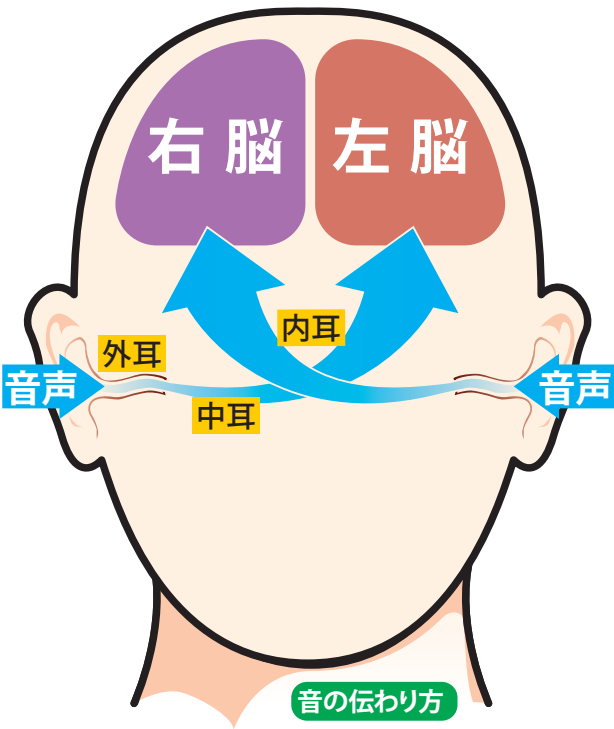

# 補聴器 聞こえて…つまり「健康」です

## 両耳装用の効果

1. 言葉がよく聞き取れます。
2. 音の方向感が分かり安心です。
3. 補聴器の音量を小さくでき、耳への負担が軽くなります。
4. 自然に聞こえます。
5. 片耳よりもさらに遠くの音まで聞こえます。

## 右脳と左脳をバランス良く刺激