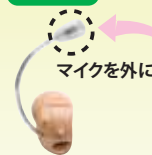

まったく新しい  
 マイク分離型 (MIC)

- 雑音はもちろん、風切り音まで静か。
- 音がこもらない鮮明な聞こえ。
- 自然な声の強調と方向感。
- ハウリング(ピー音)に強い。
- メガネや帽子、ヘアブラシの邪魔にならない。

世界最小 クラス

ベルトーン日本輸入総代理店製造元 **NJH**

さらに良い音質の **世界最小** クラス

**補聴器**

世界初 オーダーメイド マイク分離型

**Beltoné TOUCH** タッチ

**TOUCH**

従来の  
 オーダー

- 雑音はもちろん、風切り音まで静か
- 音がこもらない鮮明な聞こえ
- 自然な声の強調と方向感
- ハウリング(ピー音)に強い
- メガネやヘアブラシの邪魔にならない

※一度是非ご試聴ください

**TOUCH**

(31.2電池)

多機能の  
 カナルが  
 ほとんど  
 目立たない

30%以上コンパクト

従来のオーダー

(31.2電池)

**TOUCH**

(1.3電池)

パワータイプ  
 カスタムが  
 ここまで小さく

30%以上コンパクト

従来のオーダー

(1.3電池)